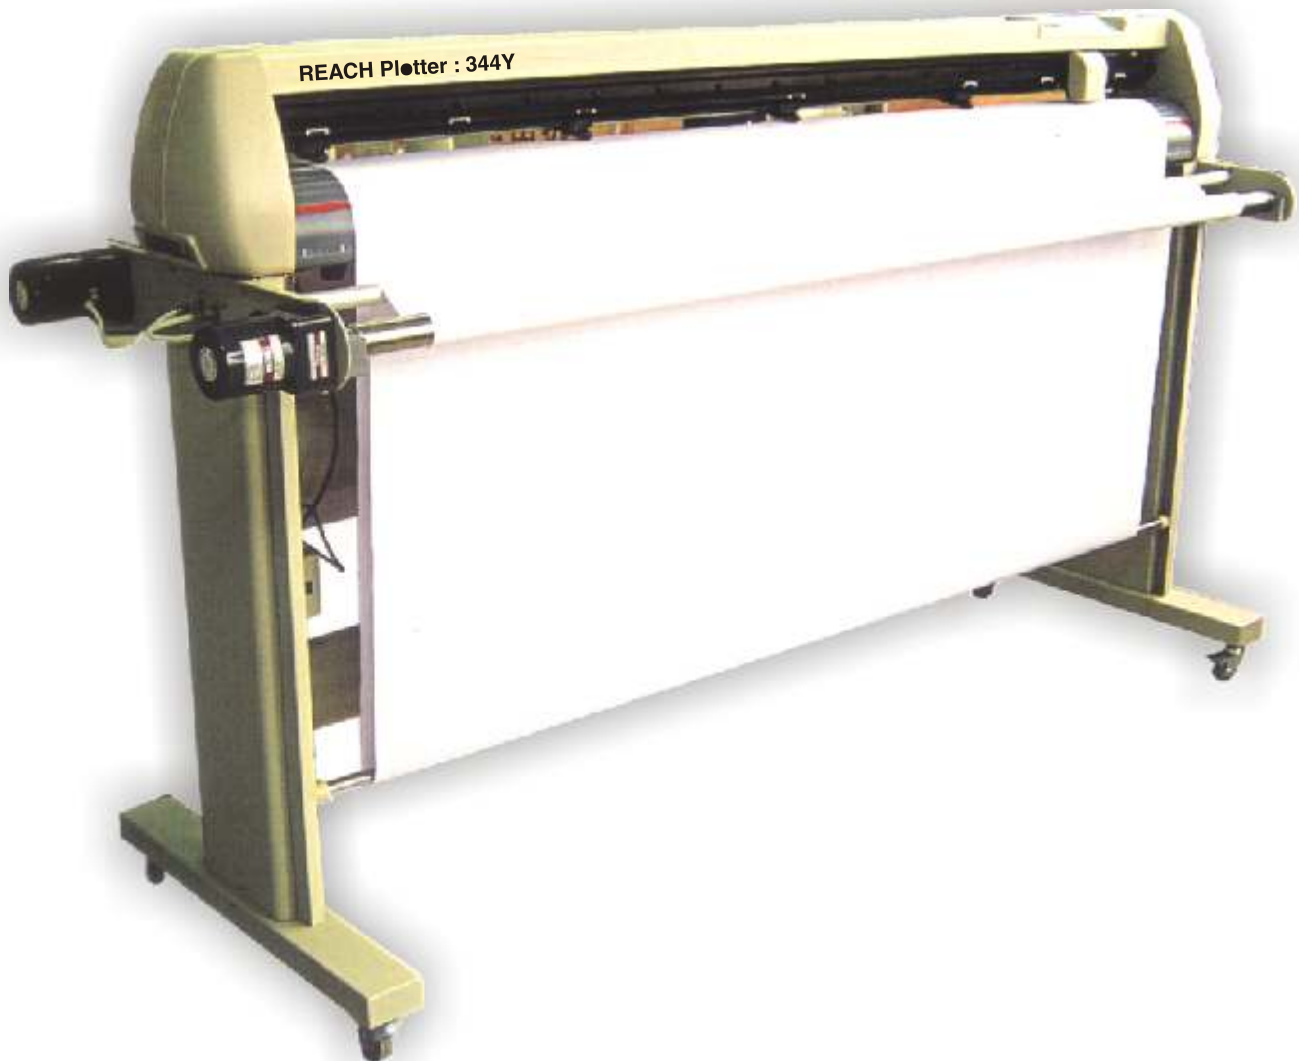

## **REACH Plotter : 344Y**

Der REACH Plotter 344Y ist der fortschrittlichste und extra-breite Zeichenstift-Plotter für den speziellen Zweck des computerisierten Musterdesignings, der Musteranordnung und der Markierungsplanung, die, im Vergleich zur manuellen Musterentwicklung, signifikante Zeit- und Stoffeinsparungen ermöglicht. Sein High Speed, seine hohe Auflösung, extreme Breite und dennoch einfache Wartung, machen ihn zur idealen Wahl für jedes Textilunternehmen

Spezifikation	REACH Plotter 344Y
Max. Plot-Breite	: 1850mm (72 Zoll)
Max. Papierbreite	: 1900mm
Max. Papierrollendurchmesser	: 6.5" (16cm)
Max. Plot-Länge	: unbegrenzt
Zeichengeschwindigkeit	: 60-90 cm/s
Aufrufbare Auflösung	: 0.025mm
Wiederholbarkeit	: 0.1 Millimeter
Sprache	: HPGL
Schnittstelle	: RS 232, CENTRINIC
Spg.Versorgungsteil	: Wechselstrom 220 V/110 V ( $\pm 15\%$ )
Betriebstemperatur	: 0 Grad bis 40 Grad C
Betriebsfeuchtigkeitsspanne	: 5% bis 95%
Energie	: < 120 W